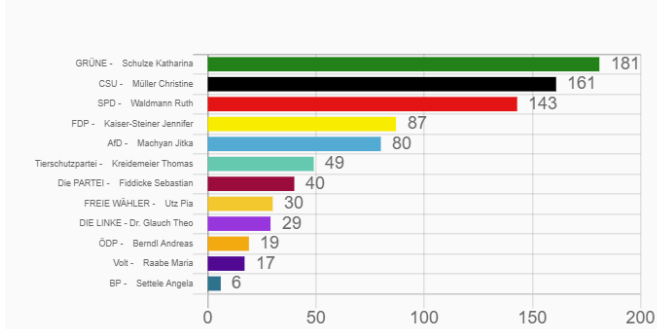

Erststimme