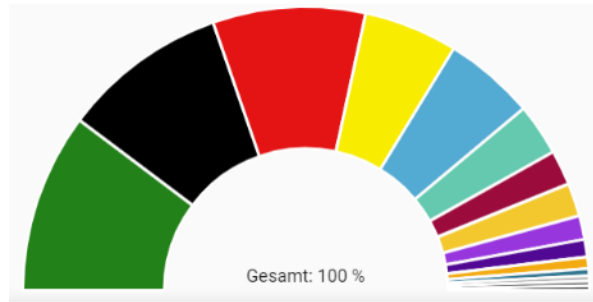

Ergebnisse U-18 Landtagswahl GMN

Erststimme

| Fraktion | Anzahl, % |
|---------------------------------------|------------|
| GRÜNE - Schulze Katharina | 21.5 |
| CSU - Müller Christine | 19.12 |
| SPD - Waldmann Ruth | 16.98 |
| FDP - Kaiser-Steiner Jennifer | 10.33 |
| AfD - Machyan Jitka | 9.5 |
| Tierschutzpartei - Kreidemeier Thomas | 5.82 |
| Die PARTEI - Fiddicke Sebastian | 4.75 |
| FREIE WÄHLER - Utz Pia | 3.56 |
| DIE LINKE - Dr. Glauch Theo | 3.44 |
| ÖDP - Berndl Andreas | 2.26 |
| Volt - Raabe Maria | 2.02 |
| BP - Settele Angela | 0.71 |
| Gesamt | 100 |

Zweitstimme

| Fraktion | Anzahl, % |
|-----------------------|------------|
| GRÜNE | 20.49 |
| CSU | 18.85 |
| SPD | 17.43 |
| FDP | 10.72 |
| AfD | 10.37 |
| Tierschutzpartei | 5.89 |
| Die PARTEI | 4 |
| FREIE WÄHLER | 3.77 |
| DIE LINKE | 2.71 |
| Volt | 2 |
| ÖDP | 1.3 |
| BP | 0.82 |
| PdH | 0.59 |
| dieBASIS | 0.59 |
| V-PARTEI ³ | 0.47 |
| Gesamt | 100 |