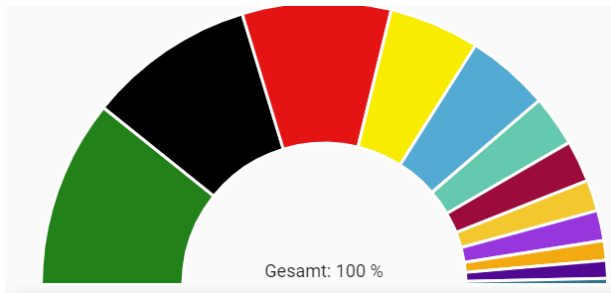

Ergebnisse U-18 Landtagswahl GMN

Erststimme

| Fraktion | Anzahl, % |
|---------------------------------------|------------|
| GRÜNE - Schulze Katharina | 21.5 |
| CSU - Müller Christine | 19.12 |
| SPD - Waldmann Ruth | 16.98 |
| FDP - Kaiser-Steiner Jennifer | 10.33 |
| AfD - Machyan Jitka | 9.5 |
| Tierschutzpartei - Kreidemeier Thomas | 5.82 |
| Die PARTEI - Fiddicke Sebastian | 4.75 |
| FREIE WÄHLER - Utz Pia | 3.56 |
| DIE LINKE - Dr. Glauch Theo | 3.44 |
| ÖDP - Berndl Andreas | 2.26 |
| Volt - Raabe Maria | 2.02 |
| BP - Settele Angela | 0.71 |
| Gesamt | 100 |

Zweitstimme

| Fraktion | Anzahl, % |
|-----------------------|------------|
| GRÜNE | 20.49 |
| CSU | 18.85 |
| SPD | 17.43 |
| FDP | 10.72 |
| AfD | 10.37 |
| Tierschutzpartei | 5.89 |
| Die PARTEI | 4 |
| FREIE WÄHLER | 3.77 |
| DIE LINKE | 2.71 |
| Volt | 2 |
| ÖDP | 1.3 |
| BP | 0.82 |
| PdH | 0.59 |
| dieBASIS | 0.59 |
| V-PARTEI ³ | 0.47 |
| Gesamt | 100 |